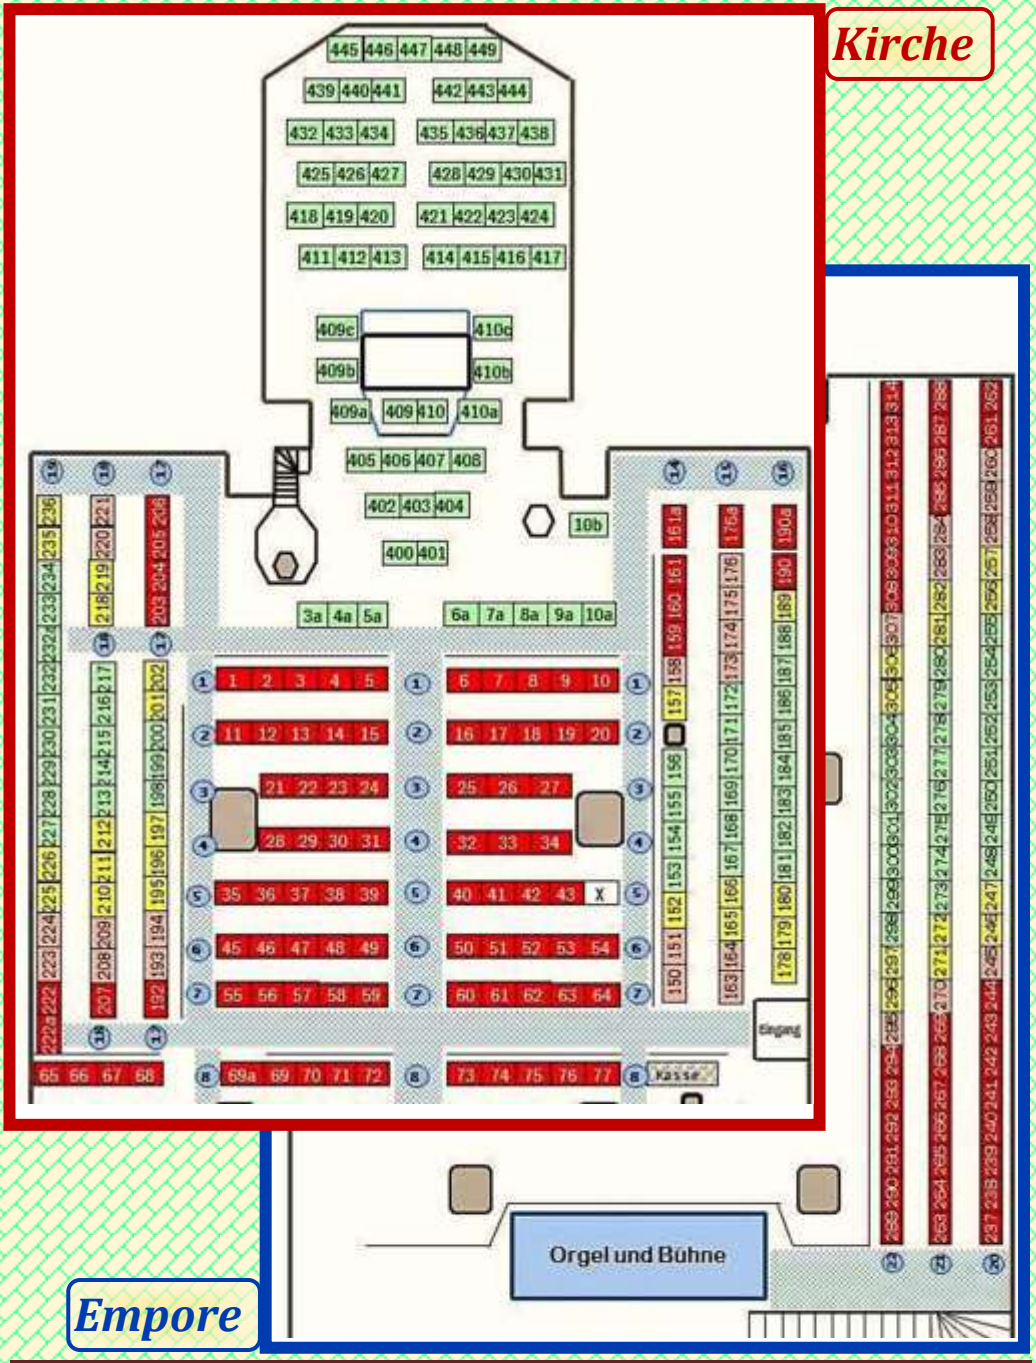

Sitzplan - Orgelkonzert

Kirche

Empore